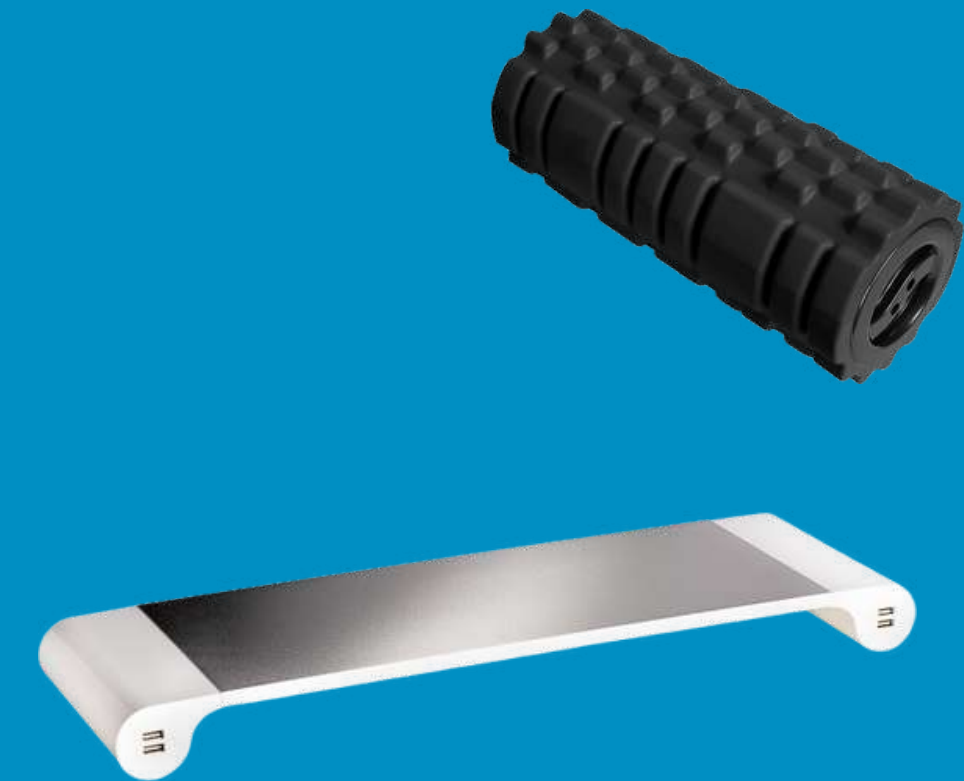

également des
accessoires de bureau
tels que des repose-
 pieds, des supports
d'écran et des filtres à
air